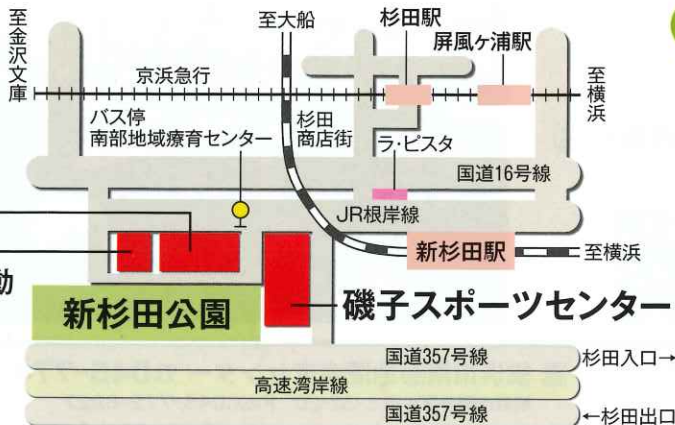

# 2024 つな5

ゴール

詳しくは裏面をご覧ください

4施設では様々なイベントを開催しています!!

- ♡ いそご地域活動ホームいぶき
- ♡ 新杉田公園
- ♡ 南部地域療育センター
- ♡ 磯子スポーツセンター

## 1 4施設スタンプラリー

10:30~15:30 ※景品がなくなり次第終了します。

4つのスタンプを押したら景品をもらおう!

景品交換所 磯子スポーツセンター

南部地域療育センター

いそご地域活動ホームいぶき

スタンプラリー

交通

▶ JR根岸線「新杉田駅」から徒歩7分  
 ▶ 京浜急行「杉田駅」から徒歩10分  
 当日は、駐車場が大変混み合いますので、公共交通機関をご利用ください。

●主催 すぎたから♡つな5実行委員会