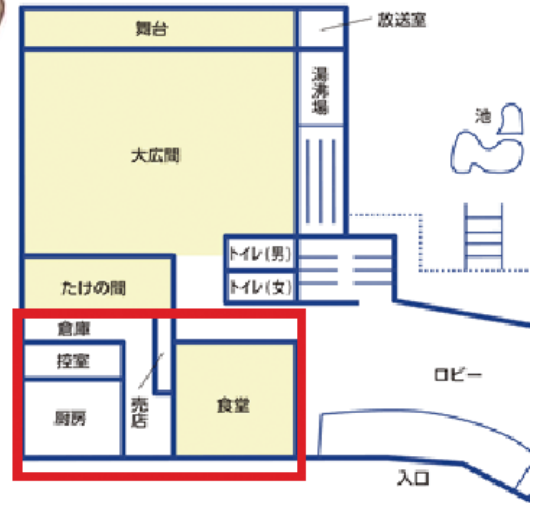

食堂の名称は「やすらぎ食堂」としました。穏やかに・くつろぎながら・ゆったりと、食事が楽しめるようなイメージです。

また、店舗コンセプトは、「ココロもカラダも健康元気」です。健康に配慮したメニューを中心に提供します。

お客様も働く人も、イキイキと笑顔になるような、そんな魅力あるお店にしていきたいです。

もくじ

- やすらぎ食堂近日オープン! ..... P1
- 2015年度光友会事業計画重点目標..... P2
- 各部の重点目標..... P3-4
- 新入職員の紹介..... P5-6
- 喫茶のぞみ閉店のお知らせ..... P6
- 就職おめでとうございます..... P6
- イキイキチャレンジ活動発表大会..... P7
- 光友会事業推進協議会だより ..... P8