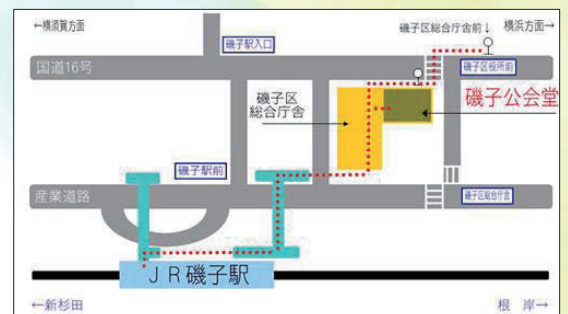

出演 本多ゆとり(中学生二胡奏者)

他 東京弓弦楽団

演奏曲目

ニュー・シネマ・パラダイス
Let It Go
チャルダッシュ
陽光照耀着塔什庫爾干 他

演奏曲目は変更になる場合がございます

チケット(全席自由)

一般	2,500円
後援会会員	2,000円
小学生以下・障害のある方・ ご家族以外の介助者1名まで	1,000円

チケットのご購入・お問合せ先

いそご地域活動ホームいぶき後援会事務局 電話045-778-1228
横浜市磯子区杉田5-32-15いぶき内 mail:ibuki-kouenkai@lake.ocn.ne.jp

後援 磯子区 横浜市磯子区社会福祉協議会 神奈川新聞社 tvk(テレビ神奈川)
神奈川新聞厚生文化事業団 一般社団法人神奈川県日本中国友好協会
NPO法人日本二胡振興会 ラサ企画 青空田宇二胡教室 東京弓弦楽団 本多美研
協賛 萬運輸(株) 株式会社建築設計事務所 (株)ドゥ・ビー 昭和建設(株) 神奈川日産自動車(株)
相日防災(株) 大栄電子(株) 横浜銀行杉田支店 鈴木&パートナーズ法律事務所
(株)キタムラ・ケイツウ 横浜元町ライオンズクラブ ジャパントータルサービス(株)
(継続募集中)

磯子公会堂

JR根岸線「磯子駅」下車徒歩5分
市営・京急バス「磯子区総合庁舎前」下車